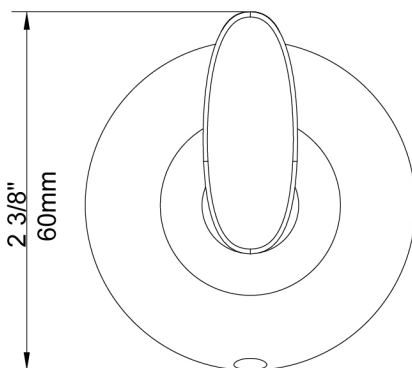

Robe Hook

Crochet à peignoir
Gancho para bata

Product Specifications

SOPHISTICATED

SHRH-CP
SHRH-BN
SHRH-BLM

FEATURES

- Coordinates with Transitional Design Styles
- Includes Mounting Hardware and Anchors
- Metal Construction

CARACTÉRISTIQUES

- Coordonné avec les styles de conception transitionnels
- Pièces de montage et d'ancrage comprises
- Construction métal

CARACTERÍSTICAS

- Coordina con estilos de diseño de transición
- Incluye accesorios de montaje y pernos de sujeción
- Construcción de metal