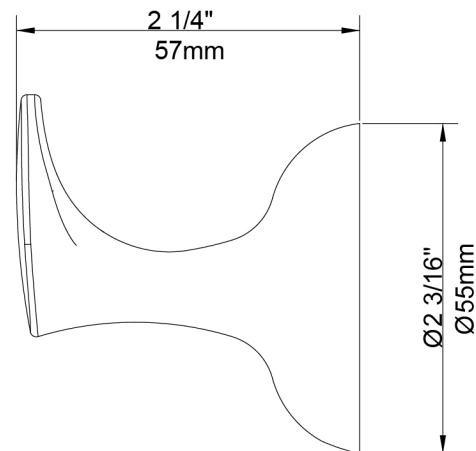

Robe Hook

Crochet à peignoir
Gancho para bata

Product Specifications

SOPHISTICATED

SHRH-CP
SHRH-BN
SHRH-BLM

FEATURES

- Coordinates with Transitional Design Styles
- Includes Mounting Hardware and Anchors
- Metal Construction

CARACTÉRISTIQUES

- Coordonné avec les styles de conception transitionnels
- Pièces de montage et d'ancrage comprises
- Construction métal

CARACTERÍSTICAS

- Coordina con estilos de diseño de transición
- Incluye accesorios de montaje y pernos de sujeción
- Construcción de metal