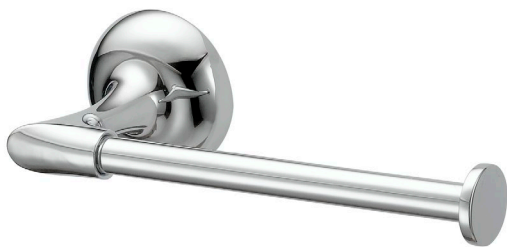

# Paper Holder

Porte-rouleau papier toilette

Portarollo

Product Specifications

LUXART®  
Beauty in every detail.™

## SOPHISTICATED

**SHPH-CP**  
**SHPH-BN**  
**SHPH-BLM**

### FEATURES

- Coordinates with Transitional Design Styles
- Includes Mounting Hardware and Anchors
- Metal Construction

### CARACTÉRISTIQUES

- Coordonné avec les styles de conception transitionnels
- Pièces de montage et d'ancrage comprises
- Construction métal