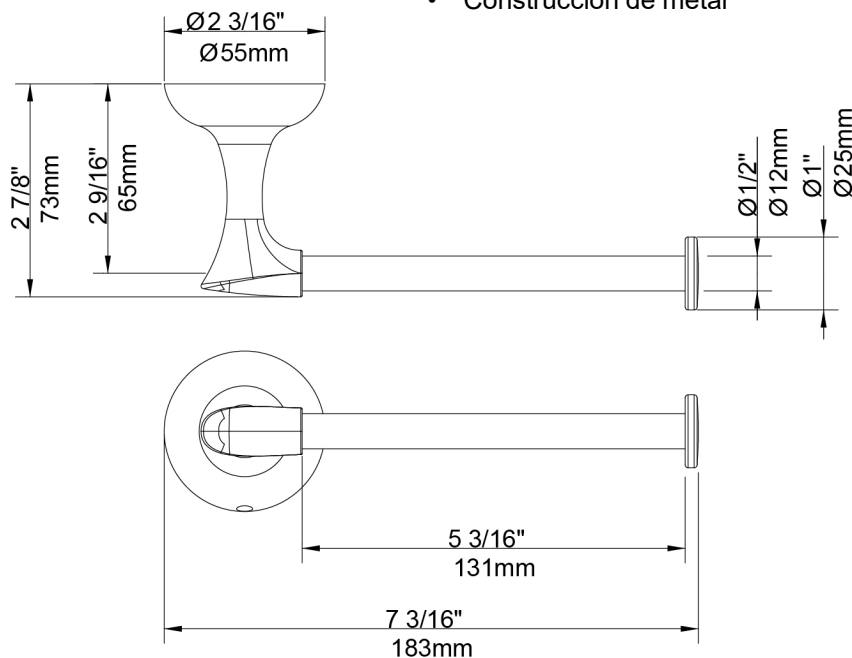

CARACTERÍSTICAS

- Coordina con estilos de diseño de transición
- Incluye accesorios de montaje y pernos de sujeción
- Construcción de metal