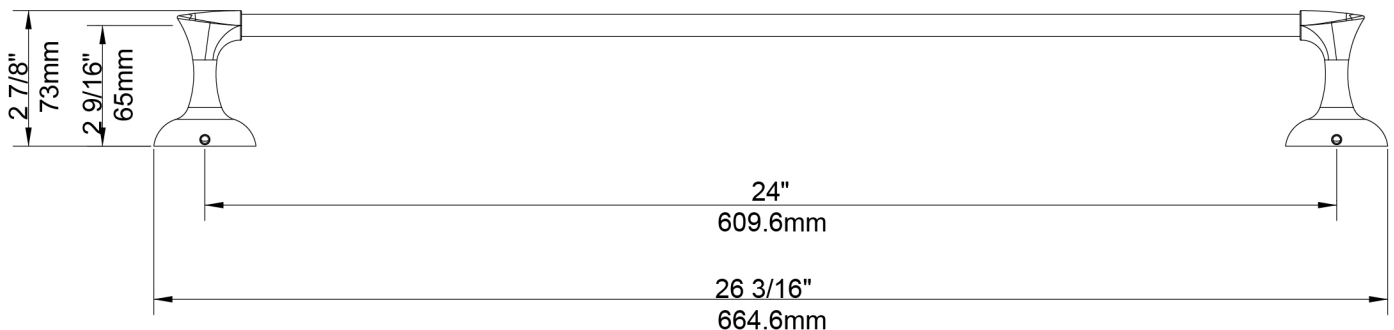

24" Towel Bar

Porte-serviette 24 po
Toallero de barra de 24"

Product Specifications

LUXART®
Beauty in every detail.™

SOPHISTICATED

SH24TB-CP
SH24TB-BN
SH24TB-BLM

FEATURES

- Coordinates with Transitional Design Styles
- Includes Mounting Hardware and Anchors
- Metal Construction

CARACTÉRISTIQUES

- Coordonné avec les styles de conception transitionnels
- Pièces de montage et d'ancrage comprises
- Construction métal

CARACTERÍSTICAS

- Coordina con estilos de diseño de transición
- Incluye accesorios de montaje y pernos de sujeción
- Construcción de metal