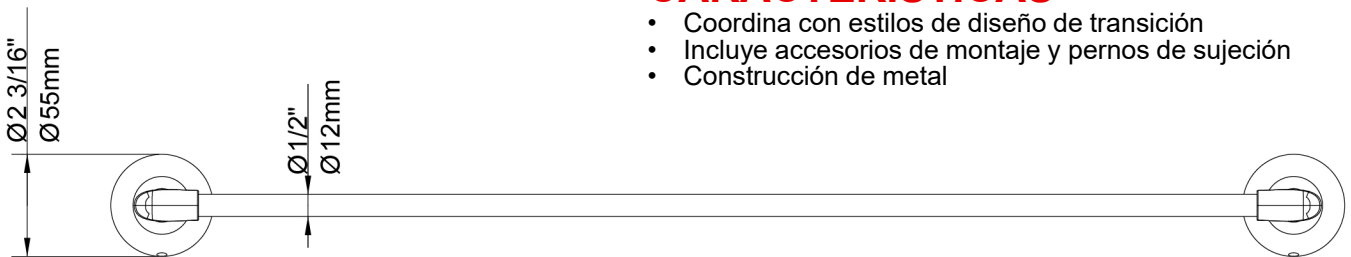

24" Towel Bar

Porte-serviette 24 po
Toallero de barra de 24"

Product Specifications

LUXART®
Beauty in every detail.™

SOPHISTICATED

SH24TB-CP
SH24TB-BN
SH24TB-BLM

FEATURES

- Coordinates with Transitional Design Styles
- Includes Mounting Hardware and Anchors
- Metal Construction

CARACTÉRISTIQUES

- Coordonné avec les styles de conception transitionnels
- Pièces de montage et d'ancrage comprises
- Construction métal

CARACTERÍSTICAS

- Coordina con estilos de diseño de transición
- Incluye accesorios de montaje y pernos de sujeción
- Construcción de metal