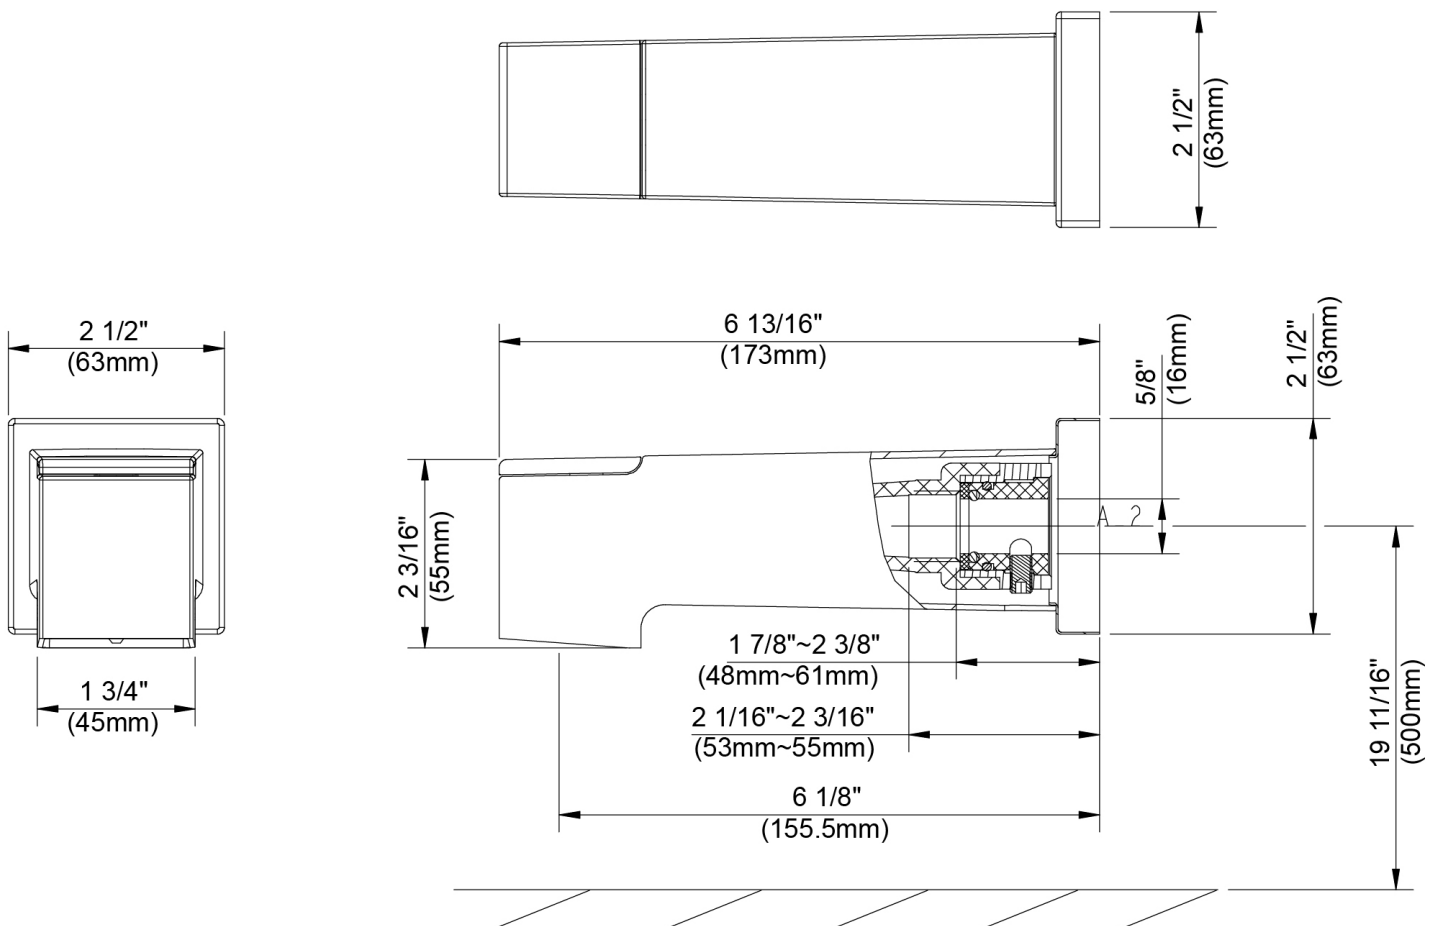

CARACTERÍSTICAS

- Coordina con la suite Serendipity
- Conexión de 1/2" - 14 NPT
- Vertedor de encastre deslizante o vertedor de bañera con cambiador con conexión IPS
- Probado en fábrica bajo presión al 100%

Diverter Tub Spout

Bec inverseur

Vertedor de bañera con cambiador

Product Specifications

LUXART®

Beauty in every detail.™

Serendipity®

SEPOUT-CP
SEPOUT-BN