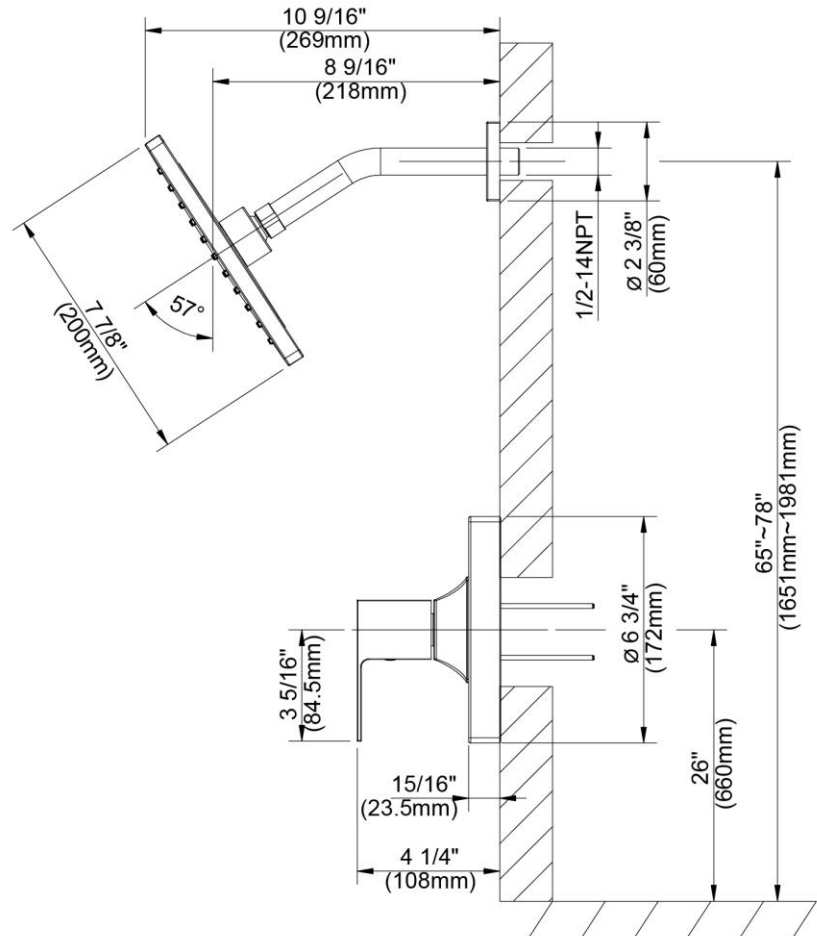

Tub & Shower Trim

Garniture pour baignoire et douche
Piezas exteriores para bañera y ducha

Product Specifications

LUXART®

Serendipity®

SE411TO-CP
SE411TO-BN

Contact your sales representative for more information or visit our website at luxartcollection.com