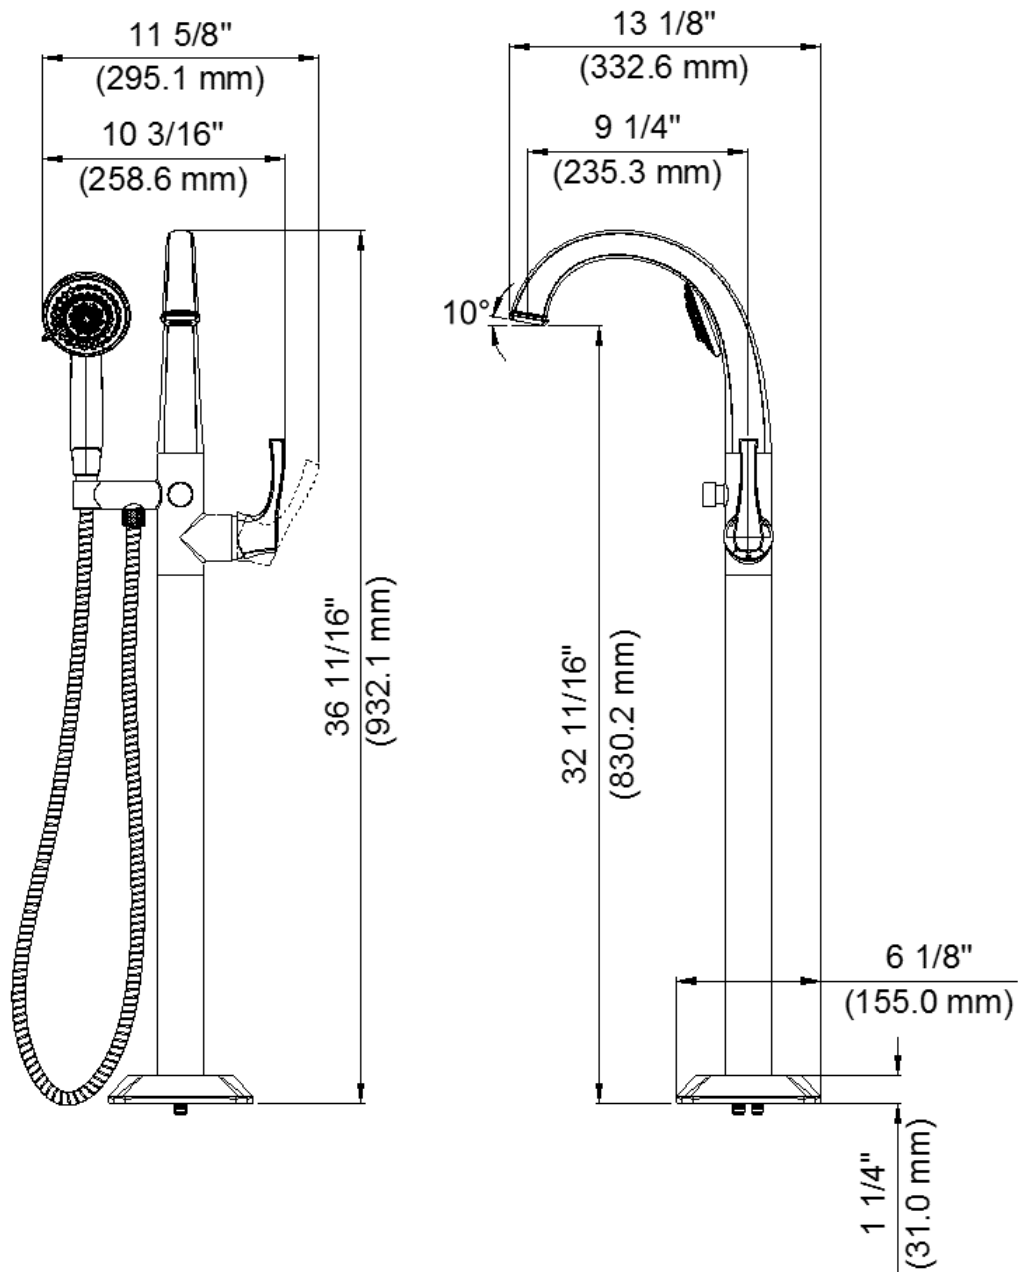

## FEATURES

- Requires 701-R Rough-In Valve
- Metal Lever Handle
- Ceramic Disc Cartridges
- Integral Check Valve
- Solid Brass Waterways
- Includes 50.5" Flexible Stainless Steel Hose
- Three Function Spray: Full Spray, Massage Spray, Full & Massage Spray
- Max Flow Rate: 1.8 GPM @ 80 PSI for Hand Shower
- 100% Factory Pressure Tested

## CARACTÉRISTIQUES

- Valve de robinetterie brute 701-R requise
- Levier en métal
- Cartouches disque céramique
- Clapet intégré
- Tuyauterie en laiton solide
- Inclut boyaux flexibles en acier inoxydable 50.5 po
- Jet à fonction trois: jet plein, jet de massage, jet plein et de massage
- Débit maximum: 1,8 gal/min à 80 lb/po<sup>2</sup> pour douche à main
- Pression vérifiée en usine- 100%

## CARACTERÍSTICAS

- Válvula enfoscada 701-R requerida
- Manija de palanca de metal
- Cartuchos de disco cerámico
- Válvula integrada de control de reflujo
- Conexiones de bronce macizo
- Incluye mangueras flexibles de acero inoxidable de 50.5"
- Rociador de función tres: rociador estándar, rociador con masaje, rociador estándar con masaje
- Flujo máximo: 1,8 GPM @ 80 PSI para ducha de mano
- Probado en fábrica bajo presión al 100%

# Free Standing Tub Filler Trim

Garniture de remplisseur autoportant de baignoire  
Rellenador de bañera de pié

Product Specifications

LUXART®

Poydras®

PO711FMTO-CP  
PO711FMTO-BN  
PO711FMTO-ORB  
PO711FMTO-PN