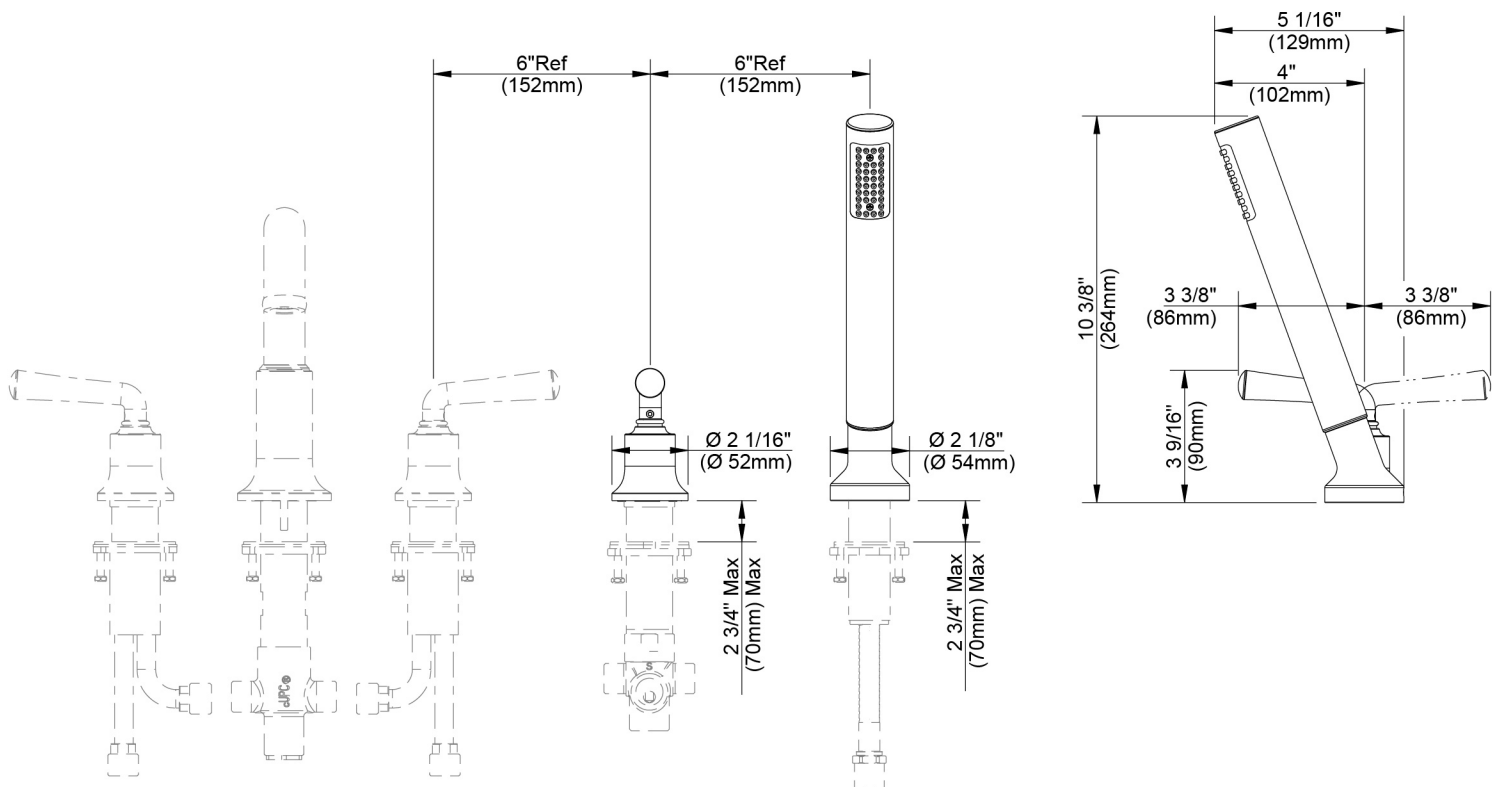

## CARACTÉRISTIQUES

- Valve de robinetterie brute 1341-DIV y garniture de baignoire romaine PA341 requise
- Raccord NPSM 1/2 po-14
- Levier en métal
- Clapet intégré
- Pointes en caoutchouc autonettoyante
- Jet à fonction unique
- Débit maximum: 1,75 gal/min à 80 lb/po<sup>2</sup>
- Pression vérifiée en usine- 100%

## CARACTERÍSTICAS

- Válvula enfocada 1341-DIV y piezas exteriores para bañera tipo romana PA341 requerida
- Conexión de 1/2" - 14 NPSM
- Manija de metal
- Válvula integrada de control de reflujo
- Orificios de caucho autolimpiadora
- Rociador de función simple
- Flujo máximo: 1,75 GPM @ 80 PSI
- Probado en fábrica bajo presión al 100%

# Personal Shower Trim With Diverter

Garniture de douche personnelle avec inverseur  
Pieza exterior para ducha de mano con bifurcador

Product Specifications

LUXART®

Beauty in every detail.™

*PaStiche®*

**PA341-LFDV-CP  
PA341-LFDV-BN  
PA341-LFDV-BLM  
PA341-LFDV-PBB**