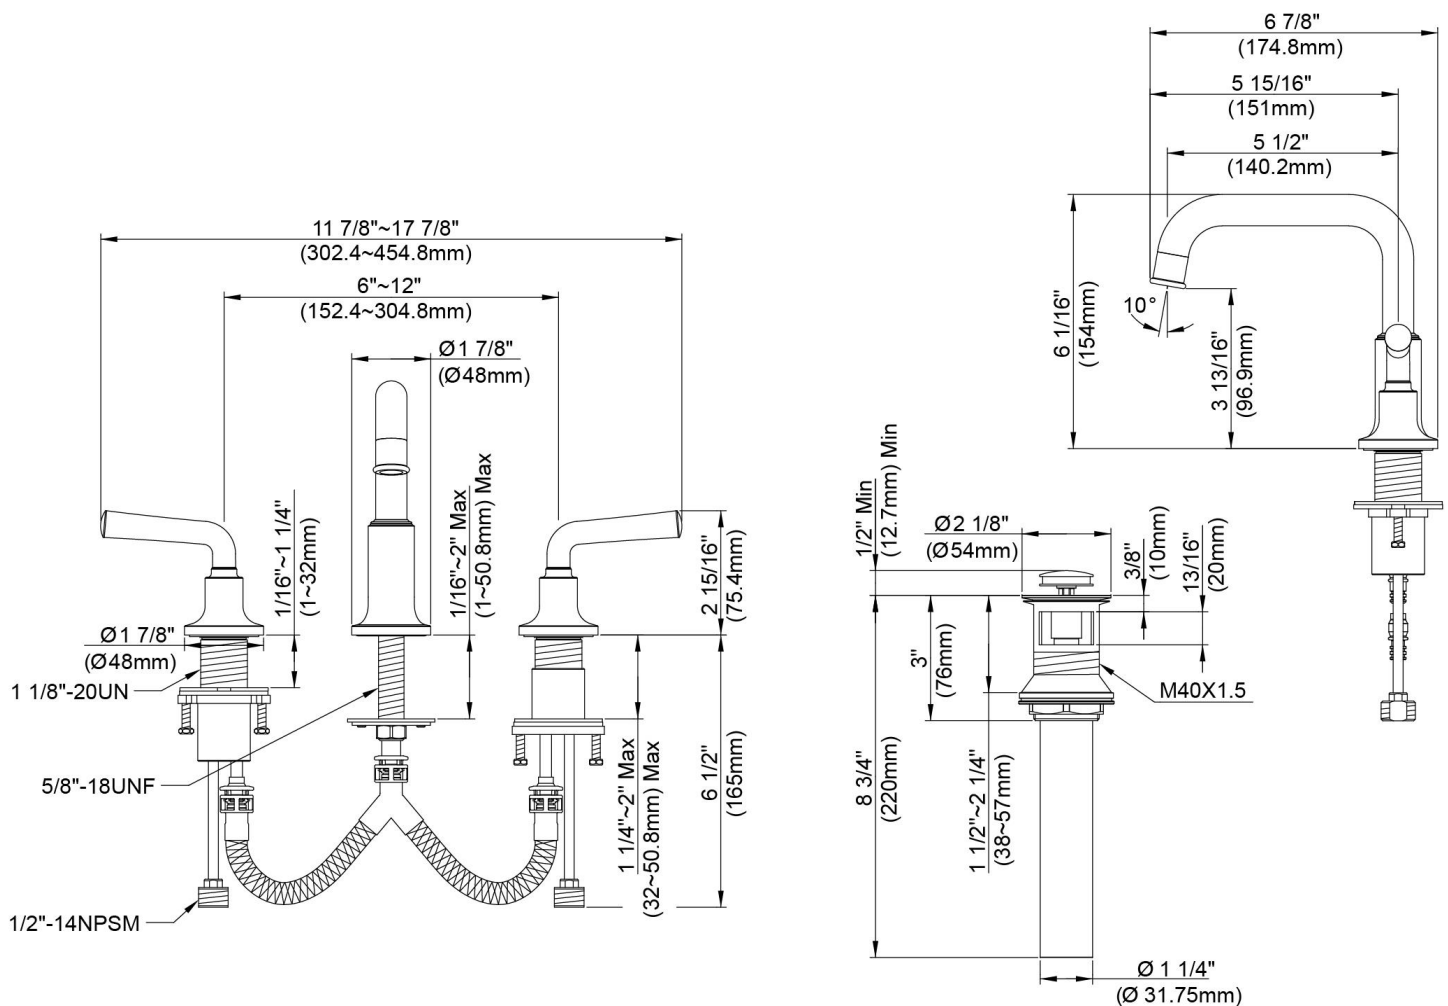

## FEATURES

- Metal Lever Handles
- Fits 6" -12" Center Holes
- Ceramic Disc Cartridge
- Lead Free\* Brass Waterways
- Includes Brass Pop-up and Quick Connector
- Water Saving Aerator
- Max Flow Rate: 1.2 GPM @ 60 PSI
- 100% Factory Pressure Tested

## CARACTÉRISTIQUES

- Leviers en métal
- Convient aux orifices espacés de 6 à 12 po entre axes
- Cartouche disque céramique
- Tuyaux en laiton sans plomb\*
- Bonde mécanique en laiton comprise et un connecteur rapide
- Brise-jet économiseur d'eau
- Débit maximum: 1,2 gal/min à 60 lb/po<sup>2</sup>
- Pression vérifiée en usine- 100%

# 6"-12" Widespread Lavatory Faucet

Robinet de lavabo espacé (6 à 12 po)  
Grifo para lavabo ajustable de 6"-12"

Product Specifications

LUXART.

Beauty in every detail.™

*Pastiche®*

**PA2418-PUCP  
PA2418-PUBN  
PA2418-PUBLM  
PA2418-PUPBB**