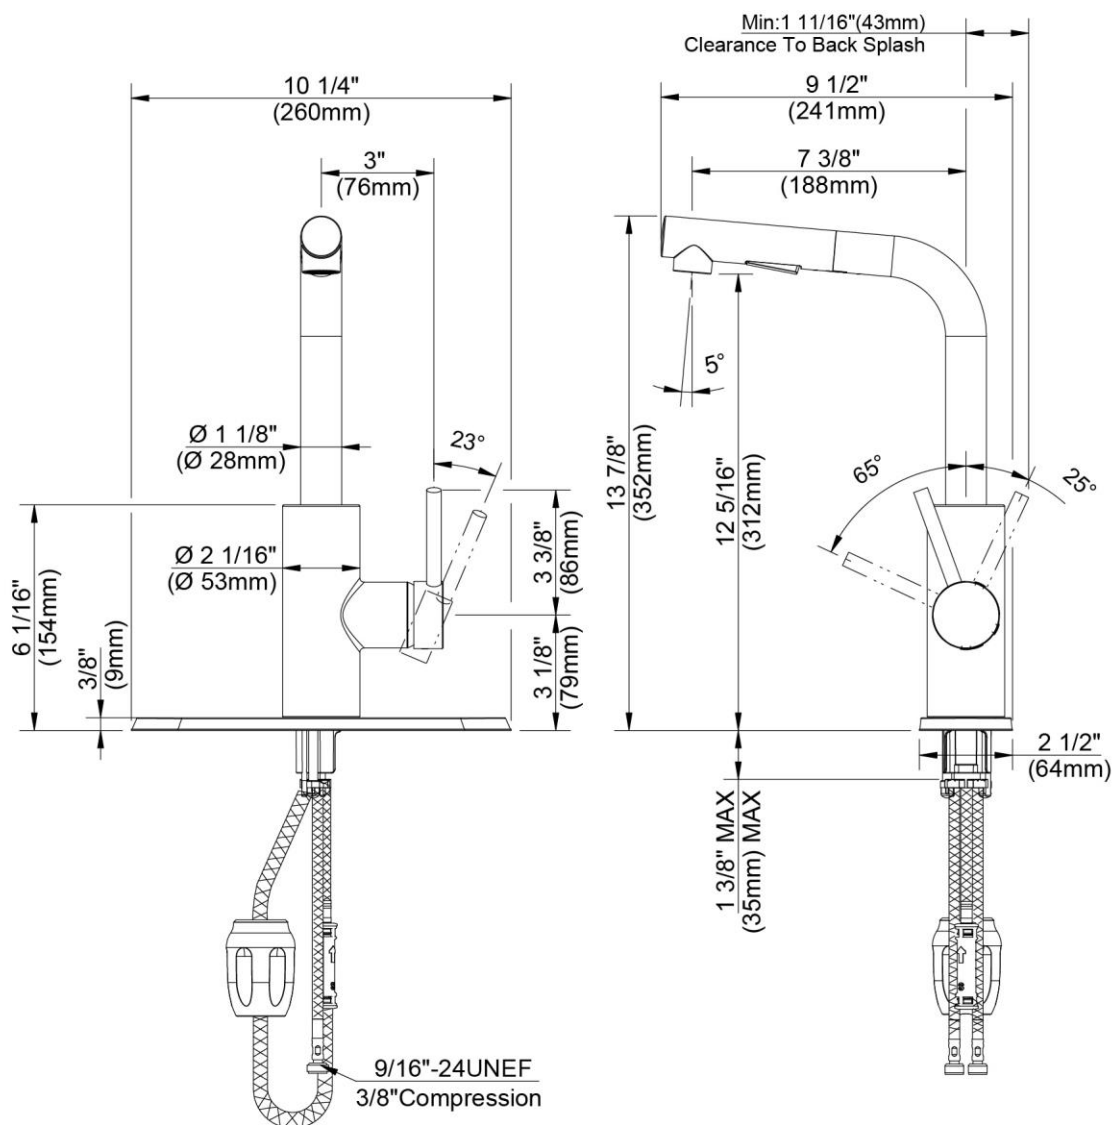

## CARACTÉRISTIQUES

- DockTite retraretrait de tuyau
- Montage en surface technologie FastDock pour une installation facile
- Options d'installation de Flex-Mount
- Levier en métal
- Cartouche disque céramique
- Tuyaux en laiton sans plomb\*
- Comprend une plaque de pont optionnelle, une soupape de retenue et un connecteur rapide
- Brise-jet économiseur d'eau
- Débit maximum: 1,75 gal/min à 60 lb/po<sup>2</sup>
- Pression vérifiée en usine- 100%

## CARACTERÍSTICAS

- DockTite retracción de la manguera
- Tecnología FastDock para fácil montaje
- Opciones de instalación de Flex-Mount
- Manija de palanca de metal
- Cartucho de disco cerámico
- Conductos de agua de bronce sin plomo\*
- Incluye placa de cubierta opcional, válvula de retención y conector rápido
- Aireador para ahorrar agua
- Flujo máximo: 1,75 GPM @ 60 PSI
- Probado en fábrica bajo presión al 100%

# Pull-Out Kitchen Faucet

Robinet de cuisine à douchette rétractable  
Grifo retráctable de cocina

Product Specifications

LUXART®

Beauty in every detail.™

*PaStiche®*

**PA134-CP  
PA134-BN  
PA134-BLM  
PA134-PBB**