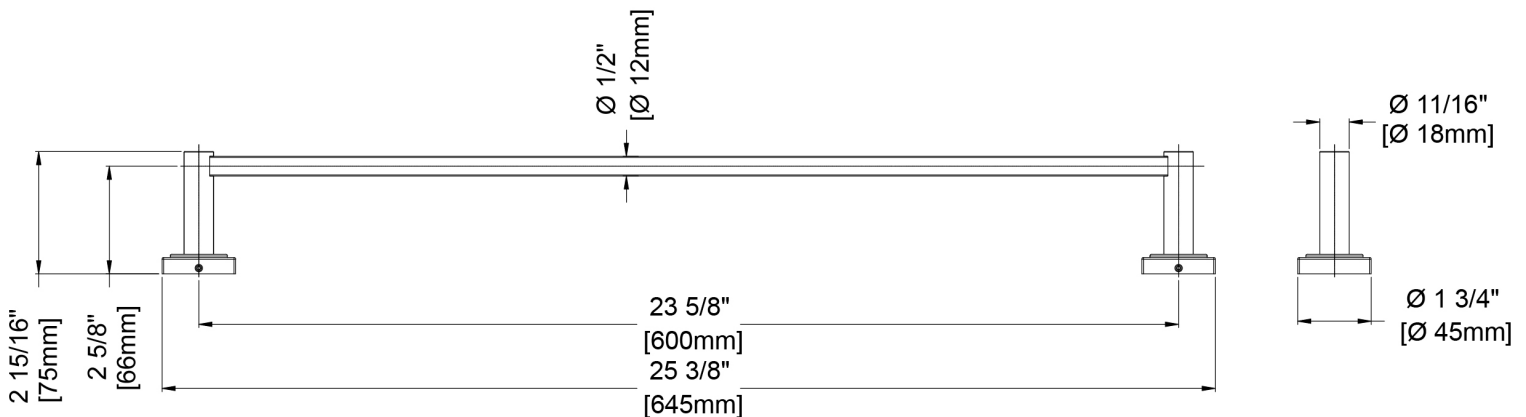

24" Towel Bar

Porte-serviette 24 po
Toallero de barra de 24"

Product Specifications

LUXART.
Beauty in every detail.™

MODERN

MO24TB-CP
MO24TB-BN

FEATURES

- Coordinates with Modern and Contemporary Design Styles
- Includes Mounting Hardware and Anchors
- Metal Construction

CARACTÉRISTIQUES

- Coordonné aux styles de design modernes et contemporains
- Pièces de montage et d'ancrage comprises
- Construction métal

CARACTERÍSTICAS

- Combina con estilos de diseño moderno y contemporáneo
- Incluye accesorios de montaje y pernos de sujeción
- Construcción de metal