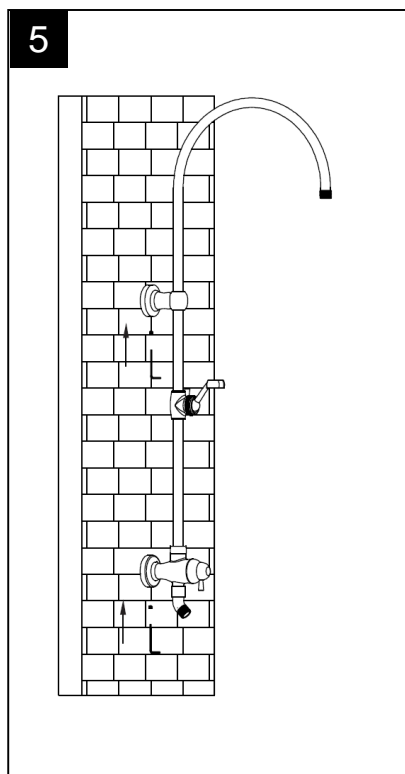

Installation / Installation / Instalación

Installation / Installation / Instalación

Replacement Parts / Pièces de rechange / Repuestos

No.	Description	Part No.
1	Hex Wrench / Clé hexagonale / Llave hexagonal	RP309
2	Set Screw / Vis de pression / Tornillo de sujeción	RP310
3	O-Ring / Joint torique / Empaque circular	RP311
4	Connector / Raccord / Conector	RP312
5	Connector / Raccord / Conector	RP313
6	O-Ring / Joint torique / Empaque circular	RP314
7	Screw / Vis / Tornillo	RP316
8	Base / Bas / Base	RP315
9	Shower Head / Pomme de douche / Ducha	RP317*
10	3-Function Handshower / 3-Douche à main à fonctions / Ducha de mano con 3 funciones	RP318*
11	Handshower Hose / Tuyau flexible de douche à main / Manguera de ducha de mano	RP319*

* please indicate finish for these parts