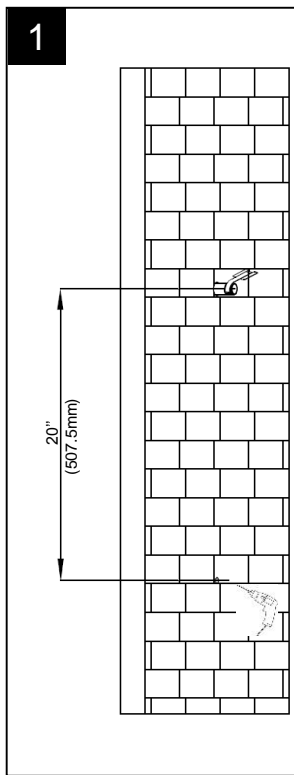

Installation / Installation / Instalación

Installation / Installation / Instalación

Replacement Parts / Pièces de rechange / Repuestos

No.	Description	Part No.
1	Hex Wrench / Clé hexagonale / Llave hexagonal	RP309
2	Set Screw / Vis de pression / Tornillo de sujeción	RP310
3	O-Ring / Joint torique / Empaque circular	RP311
4	Connector / Raccord / Conector	RP312
5	Connector / Raccord / Conector	RP313
6	O-Ring / Joint torique / Empaque circular	RP314
7	Screw / Vis / Tornillo	RP316
8	Base / Bas / Base	RP315
9	Shower Head / Pomme de douche / Ducha	RP317*
10	3-Function Handshower / 3-Douche à main à fonctions / Ducha de mano con 3 funciones	RP318*
11	Handshower Hose / Tuyau flexible de douche à main / Manguera de ducha de mano	RP319*

* please indicate finish for these parts