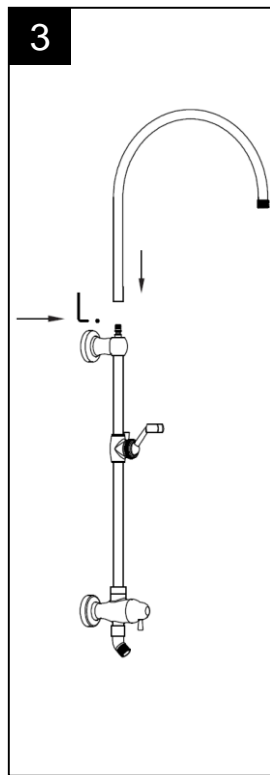

Installation / Installation / Instalación

Installation / Installation / Instalación

Replacement Parts / Pièces de rechange / Repuestos

No.	Description	Part No.
1	Hex Wrench / Clé hexagonale / Llave hexagonal	RP309
2	Set Screw / Vis de pression / Tornillo de sujeción	RP310
3	O-Ring / Joint torique / Empaque circular	RP311
4	Connector / Raccord / Conector	RP312
5	Connector / Raccord / Conector	RP313
6	O-Ring / Joint torique / Empaque circular	RP314
7	Screw / Vis / Tornillo	RP316
8	Base / Bas / Base	RP315
9	Shower Head / Pomme de douche / Ducha	RP317*
10	3-Function Handshower / 3-Douche à main à fonctions / Ducha de mano con 3 funciones	RP318*
11	Handshower Hose / Tuyau flexible de douche à main / Manguera de ducha de mano	RP319*

* please indicate finish for these parts