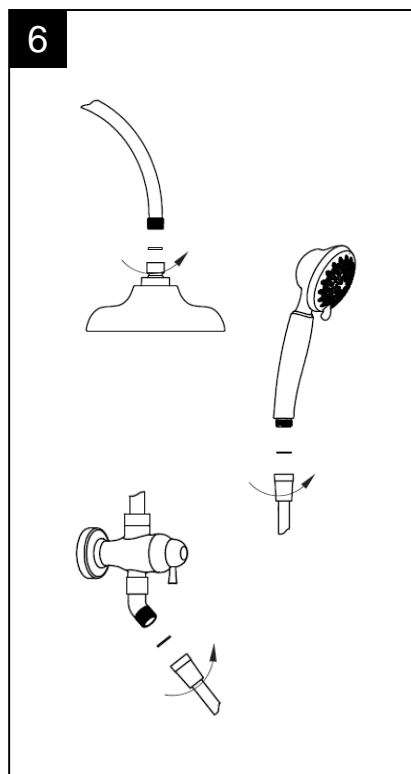

Installation / Installation / Instalación

Installation / Installation / Instalación

Replacement Parts / Pièces de rechange / Repuestos

No.	Description	Part No.
1	Hex Wrench / Clé hexagonale / Llave hexagonal	RP309
2	Set Screw / Vis de pression / Tornillo de sujeción	RP310
3	O-Ring / Joint torique / Empaque circular	RP311
4	Connector / Raccord / Conector	RP312
5	Connector / Raccord / Conector	RP313
6	O-Ring / Joint torique / Empaque circular	RP314
7	Screw / Vis / Tornillo	RP316
8	Base / Bas / Base	RP315
9	Shower Head / Pomme de douche / Ducha	RP317*
10	3-Function Handshower / 3-Douche à main à fonctions / Ducha de mano con 3 funciones	RP318*
11	Handshower Hose / Tuyau flexible de douche à main / Manguera de ducha de mano	RP319*

* please indicate finish for these parts