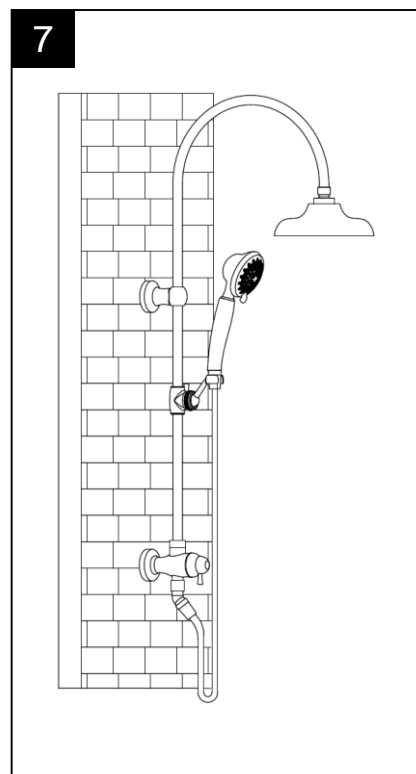

Installation / Installation / Instalación

Installation / Installation / Instalación

Replacement Parts / Pièces de rechange / Repuestos

No.	Description	Part No.
1	Hex Wrench / Clé hexagonale / Llave hexagonal	RP309
2	Set Screw / Vis de pression / Tornillo de sujeción	RP310
3	O-Ring / Joint torique / Empaque circular	RP311
4	Connector / Raccord / Conector	RP312
5	Connector / Raccord / Conector	RP313
6	O-Ring / Joint torique / Empaque circular	RP314
7	Screw / Vis / Tornillo	RP316
8	Base / Bas / Base	RP315
9	Shower Head / Pomme de douche / Ducha	RP317*
10	3-Function Handshower / 3-Douche à main à fonctions / Ducha de mano con 3 funciones	RP318*
11	Handshower Hose / Tuyau flexible de douche à main / Manguera de ducha de mano	RP319*

* please indicate finish for these parts