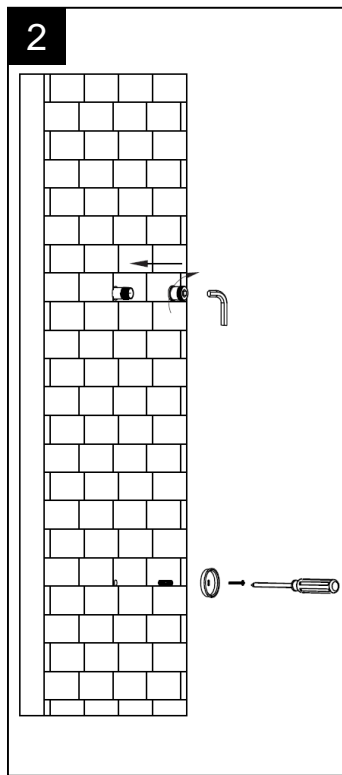

Installation / Installation / Instalación

Installation / Installation / Instalación

Replacement Parts / Pièces de rechange / Repuestos

No.	Description	Part No.
1	Hex Wrench / Clé hexagonale / Llave hexagonal	RP309
2	Set Screw / Vis de pression / Tornillo de sujeción	RP310
3	O-Ring / Joint torique / Empaque circular	RP311
4	Connector / Raccord / Conector	RP312
5	Connector / Raccord / Conector	RP313
6	O-Ring / Joint torique / Empaque circular	RP314
7	Screw / Vis / Tornillo	RP316
8	Base / Bas / Base	RP315
9	Shower Head / Pomme de douche / Ducha	RP317*
10	3-Function Handshower / 3-Douche à main à fonctions / Ducha de mano con 3 funciones	RP318*
11	Handshower Hose / Tuyau flexible de douche à main / Manguera de ducha de mano	RP319*

* please indicate finish for these parts