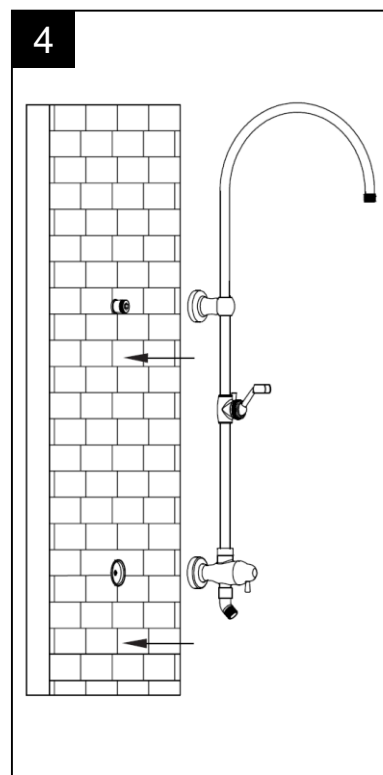

Installation / Installation / Instalación

Installation / Installation / Instalación

Replacement Parts / Pièces de rechange / Repuestos

No.	Description	Part No.
1	Hex Wrench / Clé hexagonale / Llave hexagonal	RP309
2	Set Screw / Vis de pression / Tornillo de sujeción	RP310
3	O-Ring / Joint torique / Empaque circular	RP311
4	Connector / Raccord / Conector	RP312
5	Connector / Raccord / Conector	RP313
6	O-Ring / Joint torique / Empaque circular	RP314
7	Screw / Vis / Tornillo	RP316
8	Base / Bas / Base	RP315
9	Shower Head / Pomme de douche / Ducha	RP317*
10	3-Function Handshower / 3-Douche à main à fonctions / Ducha de mano con 3 funciones	RP318*
11	Handshower Hose / Tuyau flexible de douche à main / Manguera de ducha de mano	RP319*

* please indicate finish for these parts