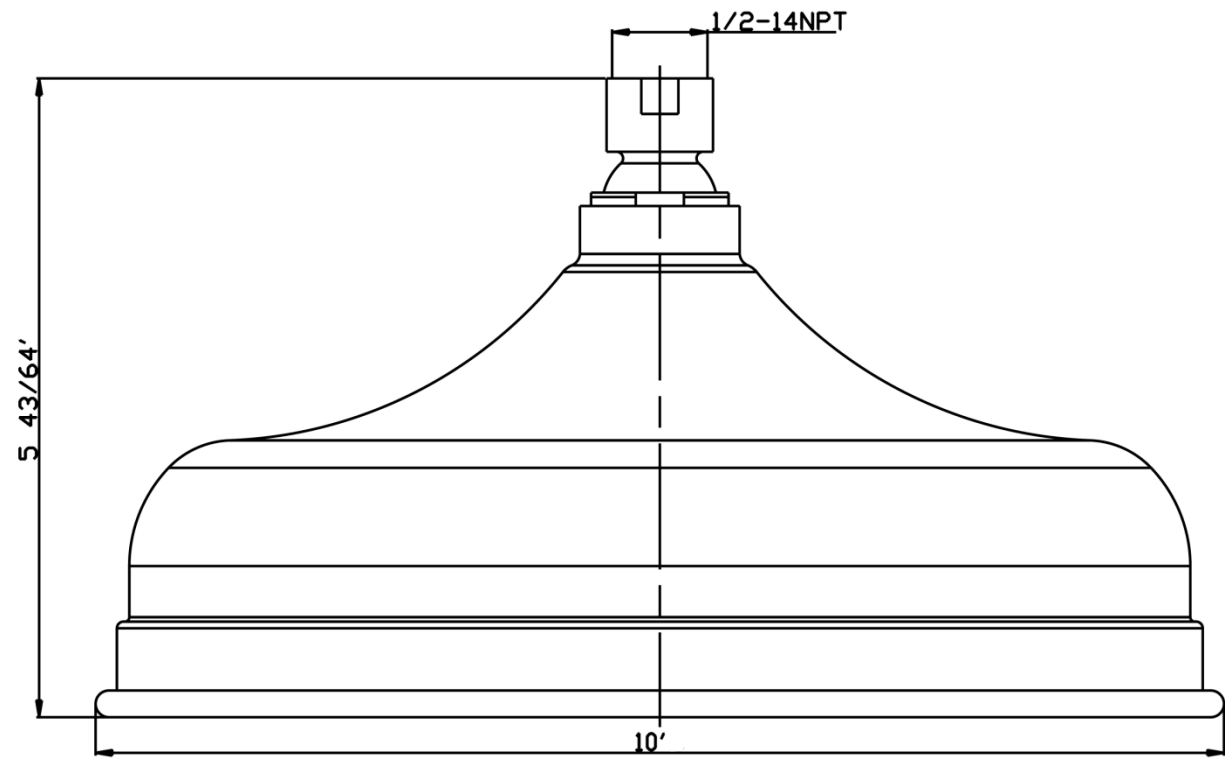

Showerhead
Pomme de douche
Ducha
Product Specifications

Rain Cloud

LRC10SH18-CP
LRC10SH18-BN
LRC10SH18-ORB

Contact your sales representative for more information or visit our website at luxartcollection.com