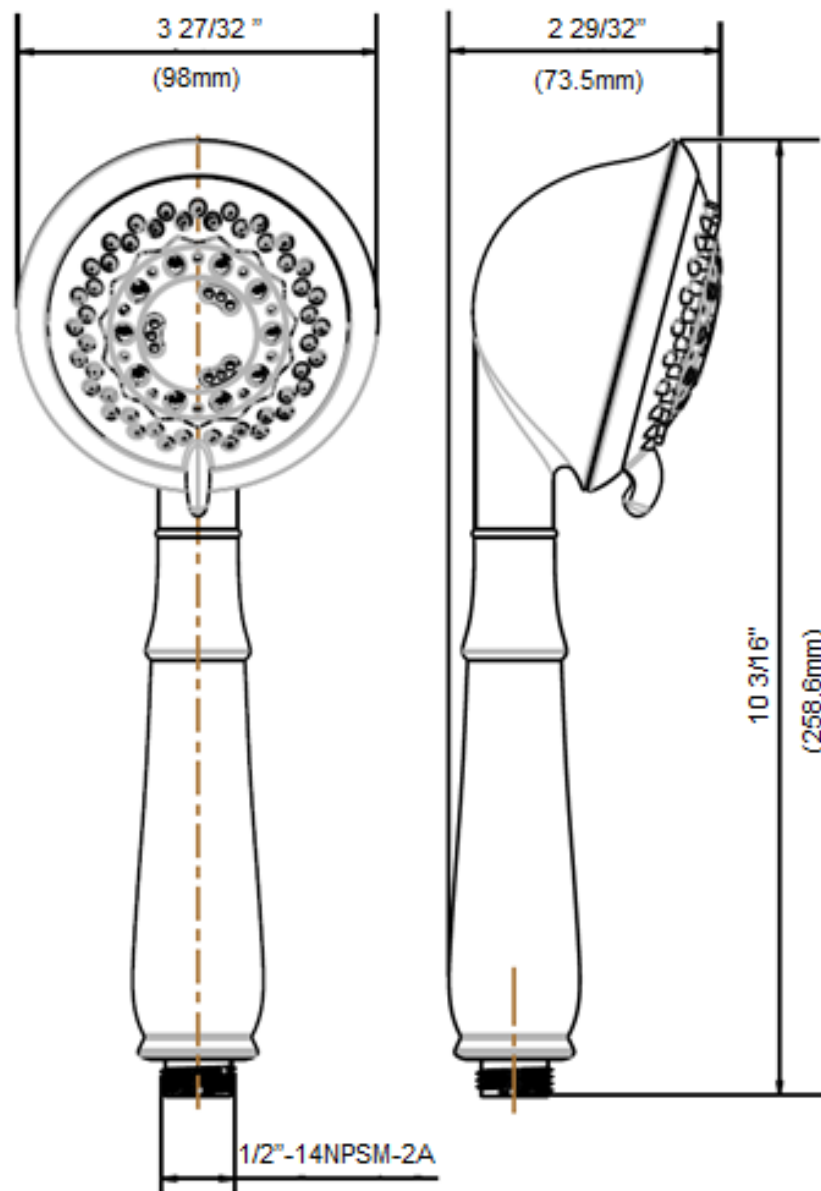

5-Function Handshower

5-Douche à main à fonctions

5-Ducha de mano con 5 funciones

Product Specifications

LUXART.

Marseilles

LMA5FPS18-CP

LMA5FPS18-BN

LMA5FPS18-ORB

Contact your sales representative for more information or visit our website at luxartcollection.com

Revised 12/23/2019