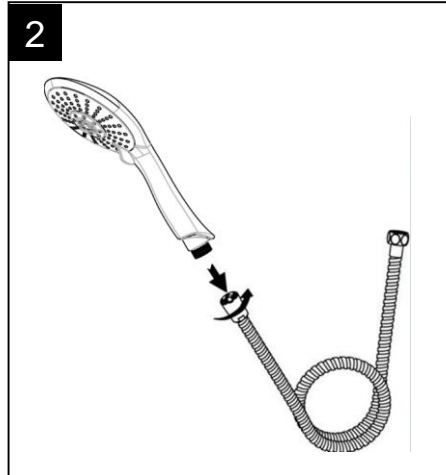

Installation / Installation / Instalación

Need Help? Please call our toll-free customer service line at 1-770-205-8792 for additional assistance or service.

Besoin d'aide? Veuillez communiquer avec notre service à la clientèle au numéro gratuit 1-770-205-8792 pour tous renseignements ou services complémentaires.

¿Requiere asistencia? Llame a nuestro Servicio al Cliente, sin costo, al 1-770-205-8792 para asistencia adicional o servicio.