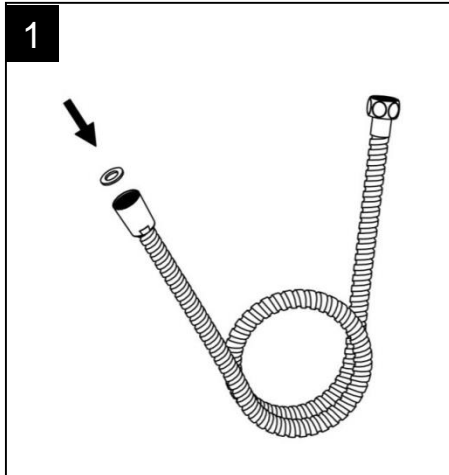

Installation / Installation / Instalación

Need Help? Please call our toll-free customer service line at 1-770-205-8792 for additional assistance or service.

Besoin d'aide? Veuillez communiquer avec notre service à la clientèle au numéro gratuit 1-770-205-8792 pour tous renseignements ou services complémentaires.

¿Requiere asistencia? Llame a nuestro Servicio al Cliente, sin costo, al 1-770-205-8792 para asistencia adicional o servicio.