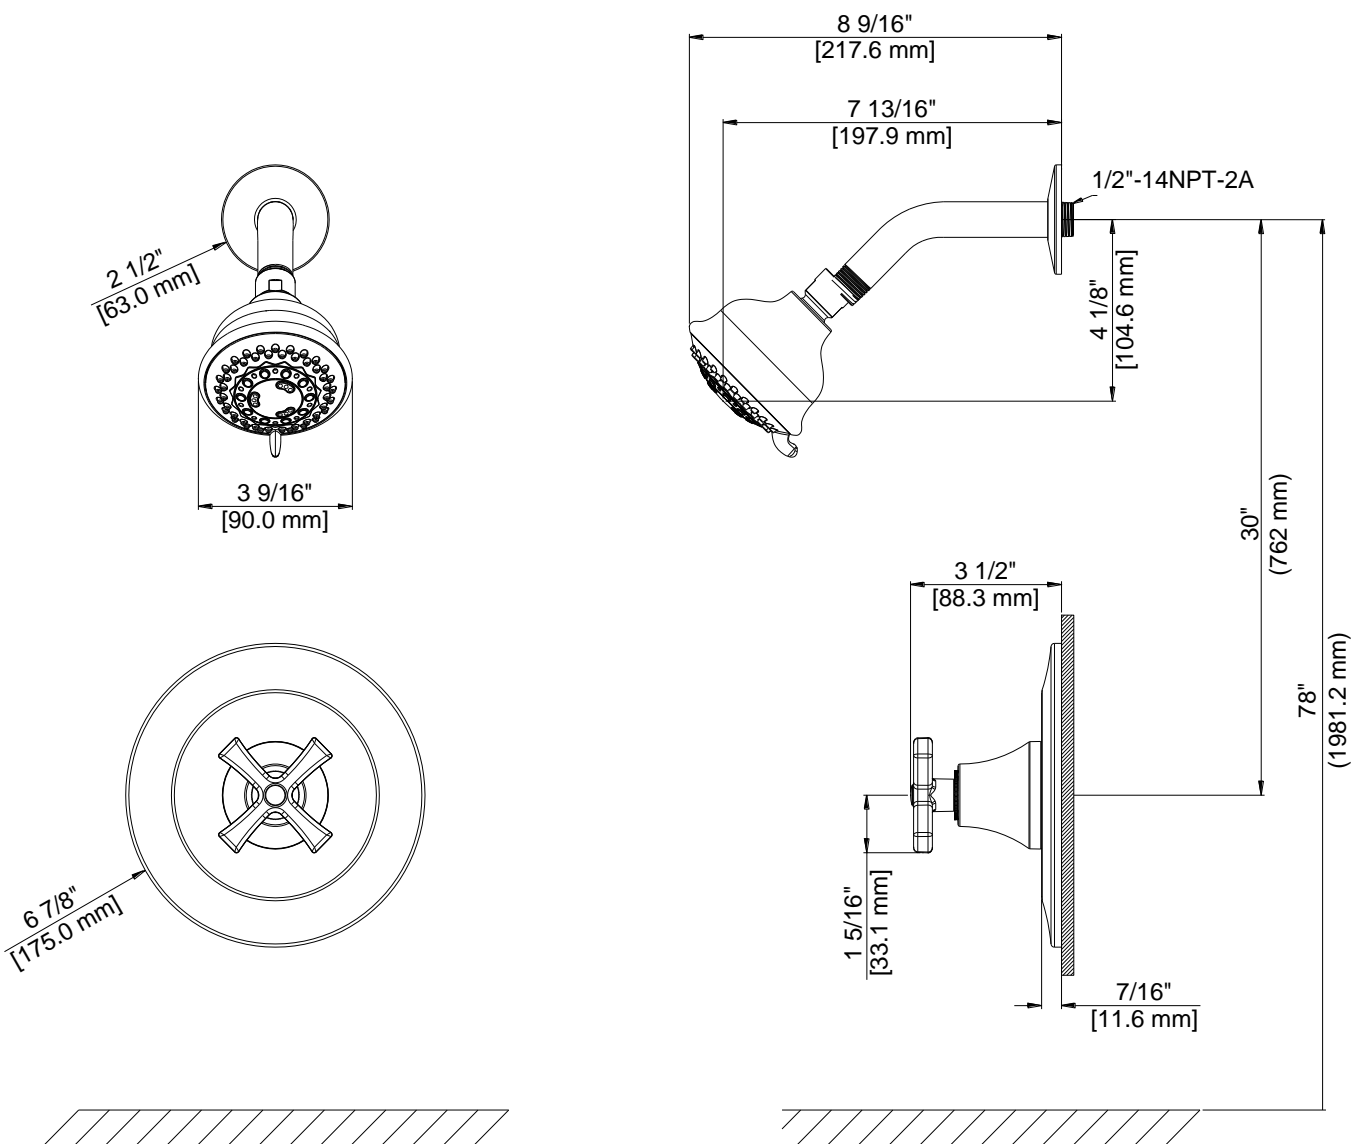

Shower Only Trim

Garniture de douche seulement
Pieza exterior para ducha

Product Specifications

LUXART®

Gioviale®

GV516TOV-CP
GV516TOV-BN
GV516TOV-BLM

Contact your sales representative for more information or visit our website at luxartcollection.com