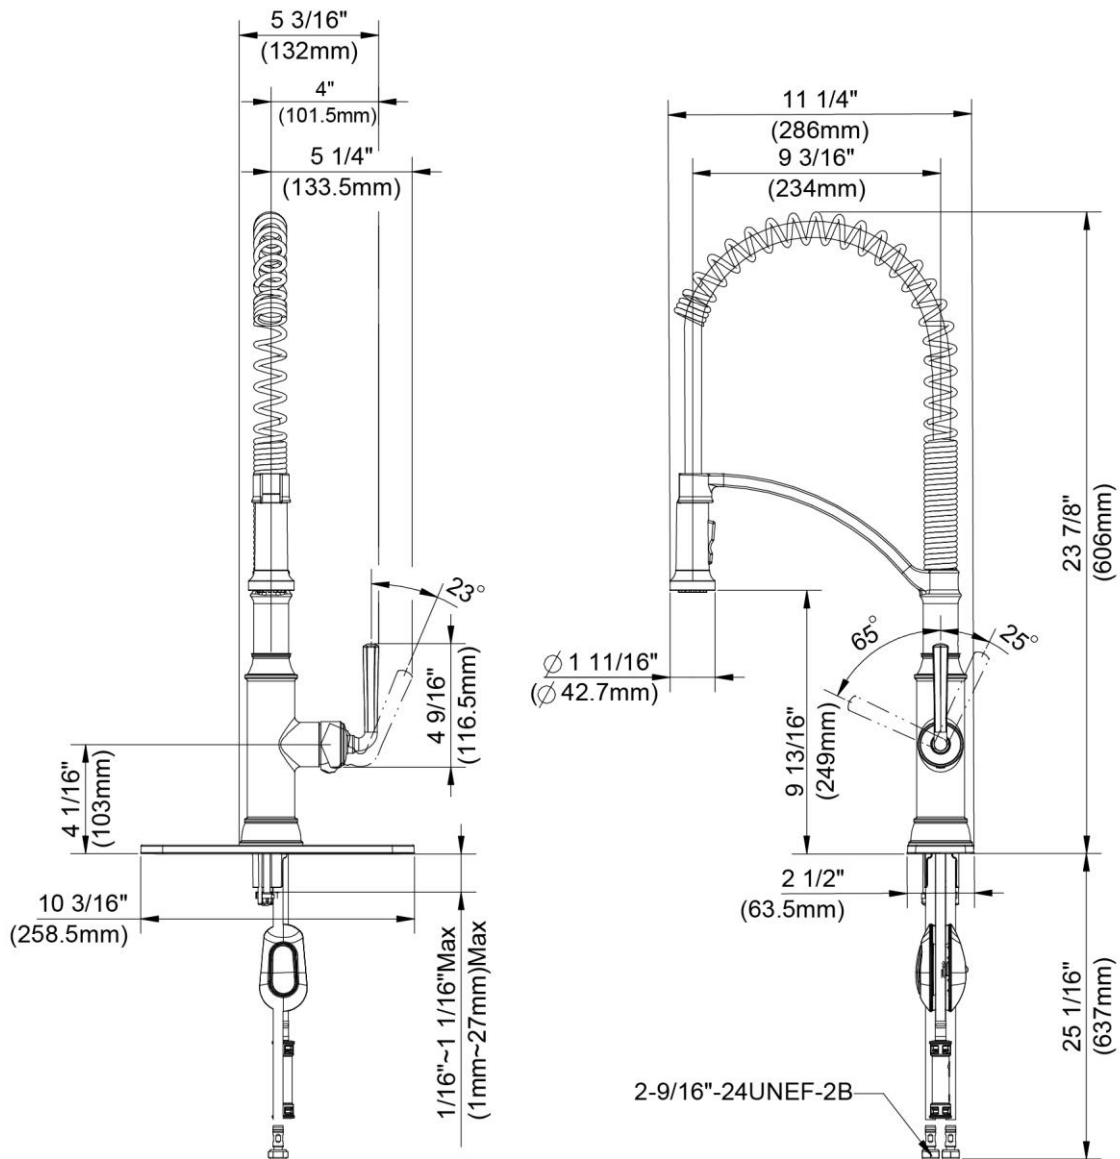

FEATURES

- FastDock Top-Mount Technology for Easy Installation
- Metal Lever Handle
- Ceramic Disc Cartridge
- Lead Free* Brass Waterways
- 360° Swivel Spout
- Includes Optional Deck Plate, Check Valve and Quick Connector
- Water Saving Aerator
- Max Flow Rate: 1.75 GPM @ 60 PSI
- 100% Factory Pressure Tested

- ASME A112.18.1/CSA B125.1
- IAPMO/cUPC
- NSF/ANSI/CAN 372
- NSF/ANSI/CAN 61 – Sec. 9: Q≤1
- ADA
- ≤*25% Pb

CARACTÉRISTIQUES

- Montage en surface technologie FastDock pour une installation facile
- Levier en métal
- Cartouche disque céramique
- Tuyaux en laiton sans plomb*
- Bec pivotant à 360°
- Comprend une plaque de pont optionnelle, une soupape de retenue et un connecteur rapide
- Brise-jet économiseur d'eau
- Débit maximum: 1,75 gal/min à 60 lb/po²
- Pression vérifiée en usine- 100%

CARACTERÍSTICAS

- Tecnología FastDock para fácil montaje
- Manija de palanca de metal
- Cartucho de disco cerámico
- Conductos de agua de bronce sin plomo*
- Vertedor giratorio de 360°
- Incluye placa de cubierta opcional, válvula de retención y conector rápido
- Aireador para ahorrar agua
- Flujo máximo: 1,75 GPM @ 60 PSI
- Probado en fábrica bajo presión al 100%

Product Specifications

LUXART®

Beauty in every detail.™

ELOA®

EL137-CP
EL137-BN
EL137-BLM

Contact your sales representative for more information or visit our website at luxartcollection.com