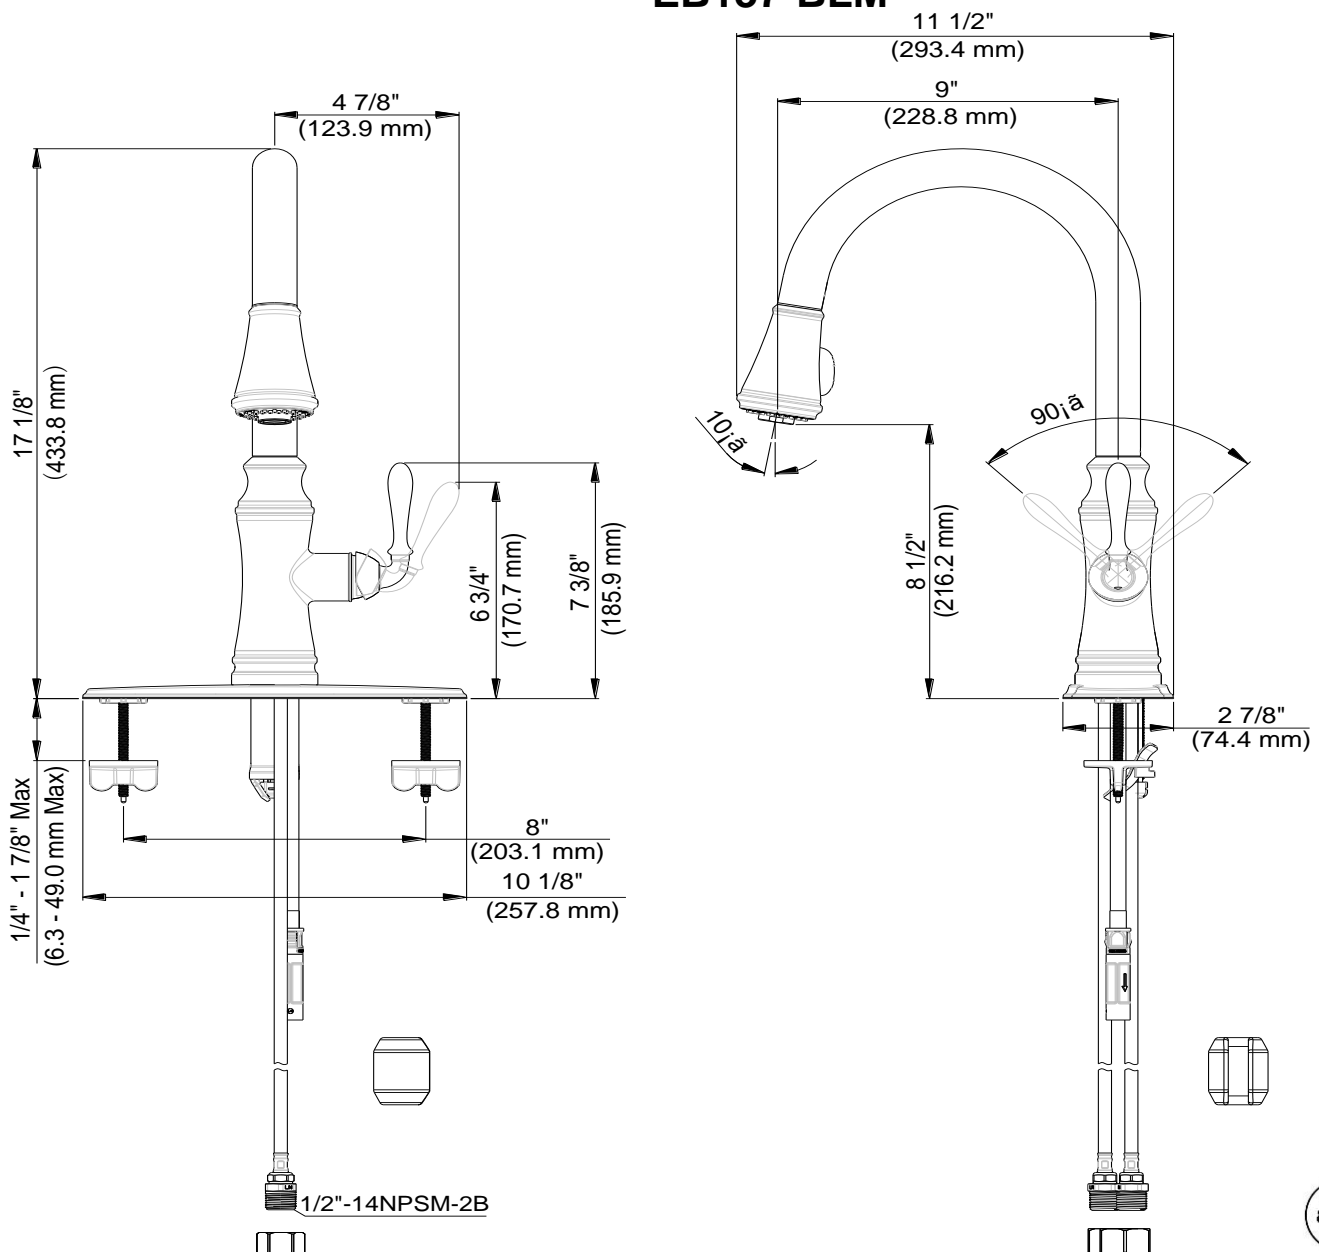

Pull-down Kitchen Faucet

Robinet de cuisine à bec arroseur
Grifo extraíble de cocina

Product Specifications

LUXART®

EMBELLISH®

EB137-CP
EB137-BN
EB137-ORB
EB137-PN
EB137-BLM

Contact your sales representative for more information or visit our website at luxartcollection.com