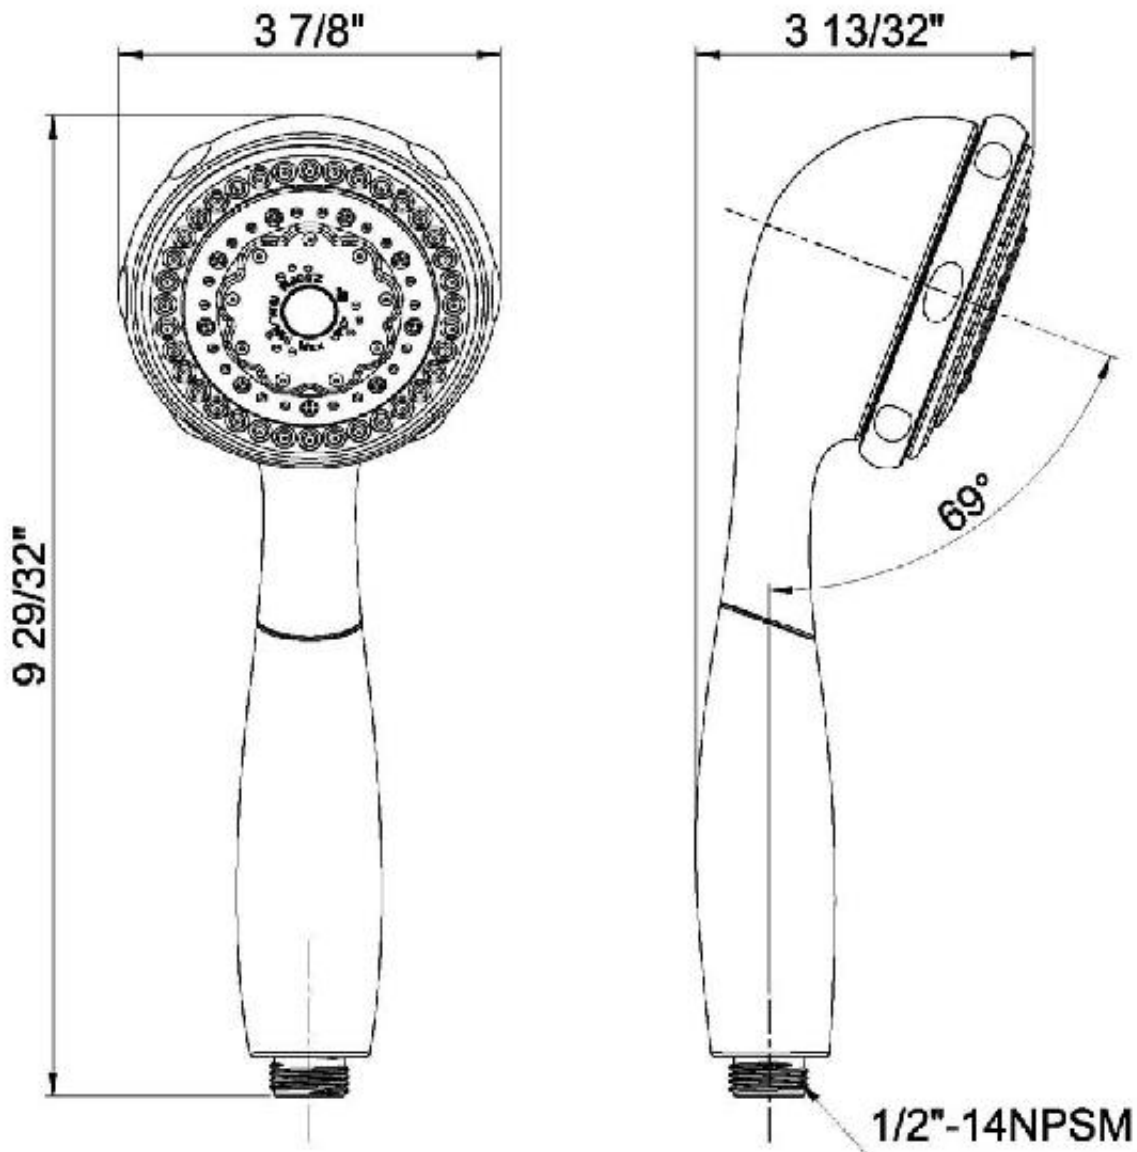

7-Function Handshower

7-Douche à main à fonctions

7-Ducha de mano con 7 funciones

Product Specifications

LUXART.

CLASSICO

L7FPS18-CP

L7FPS18-BN

L7FPS18-ORB

Contact your sales representative for more information or visit our website at luxartcollection.com