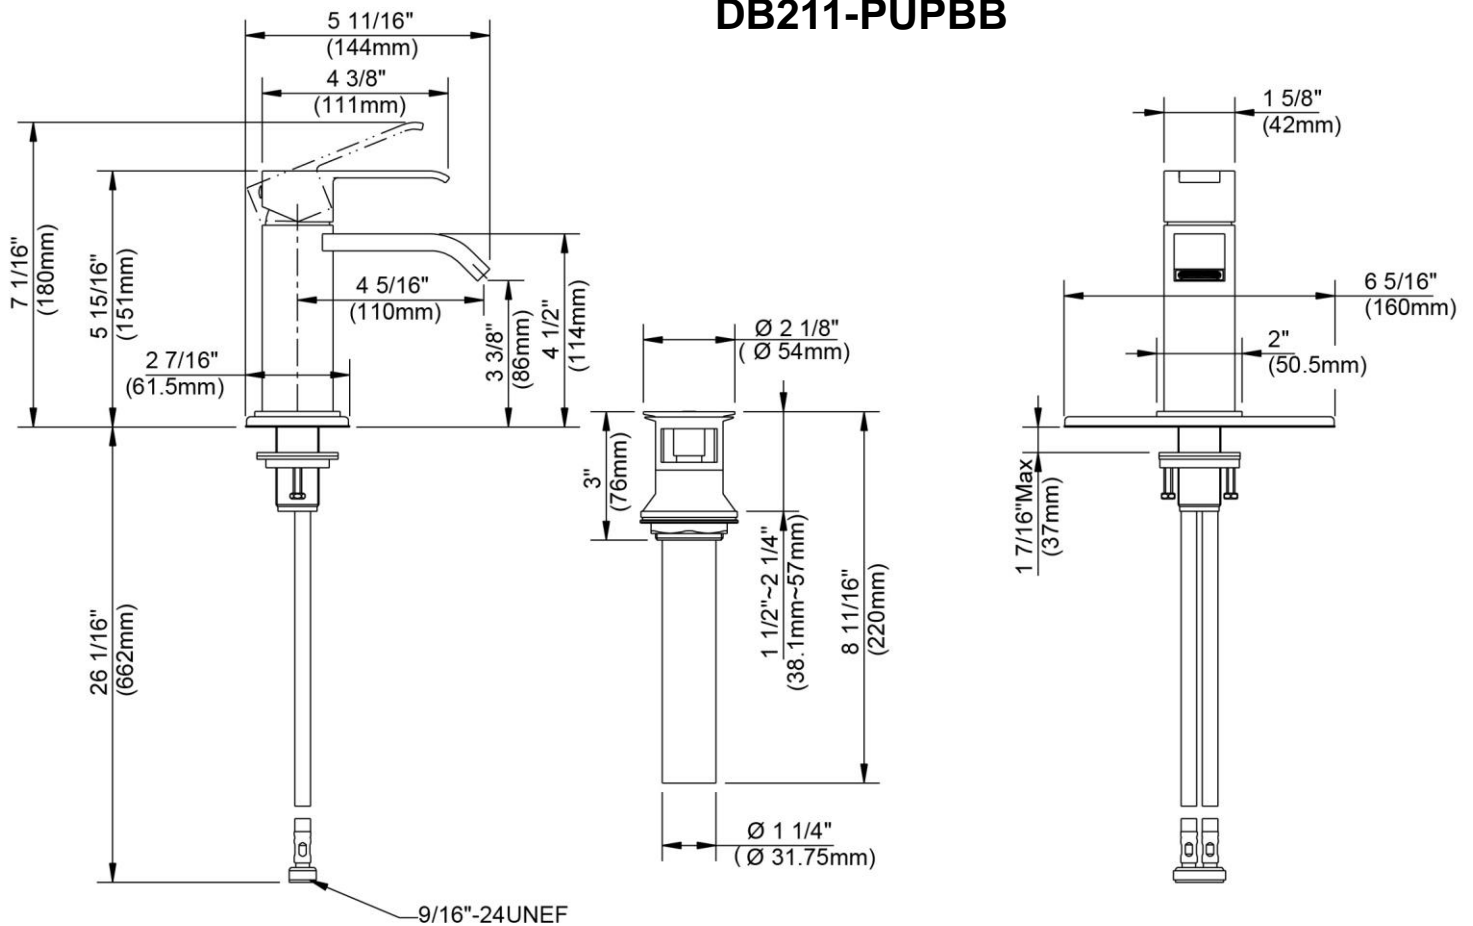

Single Post Mount Faucet

Robinet à colonne unique
Grifo con base de columna

Product Specifications

LUXART.
Beauty in every detail.™

debutante®

DB211-PUCP
DB211-PUBN
DB211-PUPBB

Contact your sales representative for more information or visit our website at luxartcollection.com