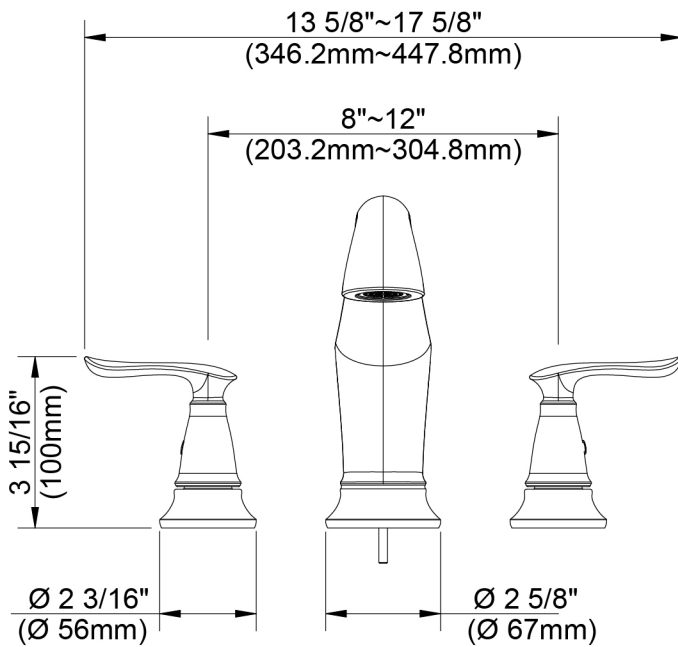

FEATURES

- Requires 1341 Rough-In Valve
- Metal Lever Handles
- Fits 8" -12" Center Holes
- Solid Brass Waterways
- 100% Factory Pressure Tested

CARACTÉRISTIQUES

- Valve de robinetterie brute 1341 requise
- Leviers en métal
- Convient aux orifices espacés de 8 à 12 po entre axes
- Tuyauterie en laiton solide
- Pression vérifiée en usine- 100%

Contact your sales representative for more information or visit our website at luxartcollection.com

3 Hole Roman Tub Trim

Garniture de baignoire romaine à 3 orifices

Piezas exteriores para bañera tipo romana de 3 agujeros

Product Specifications

LUXART®

Beauty in every detail.™

BRITANNIA®

BRL341-CP

BRL341-BN

BRL341-ORB

Contact your sales representative for more information or visit our website at luxartcollection.com