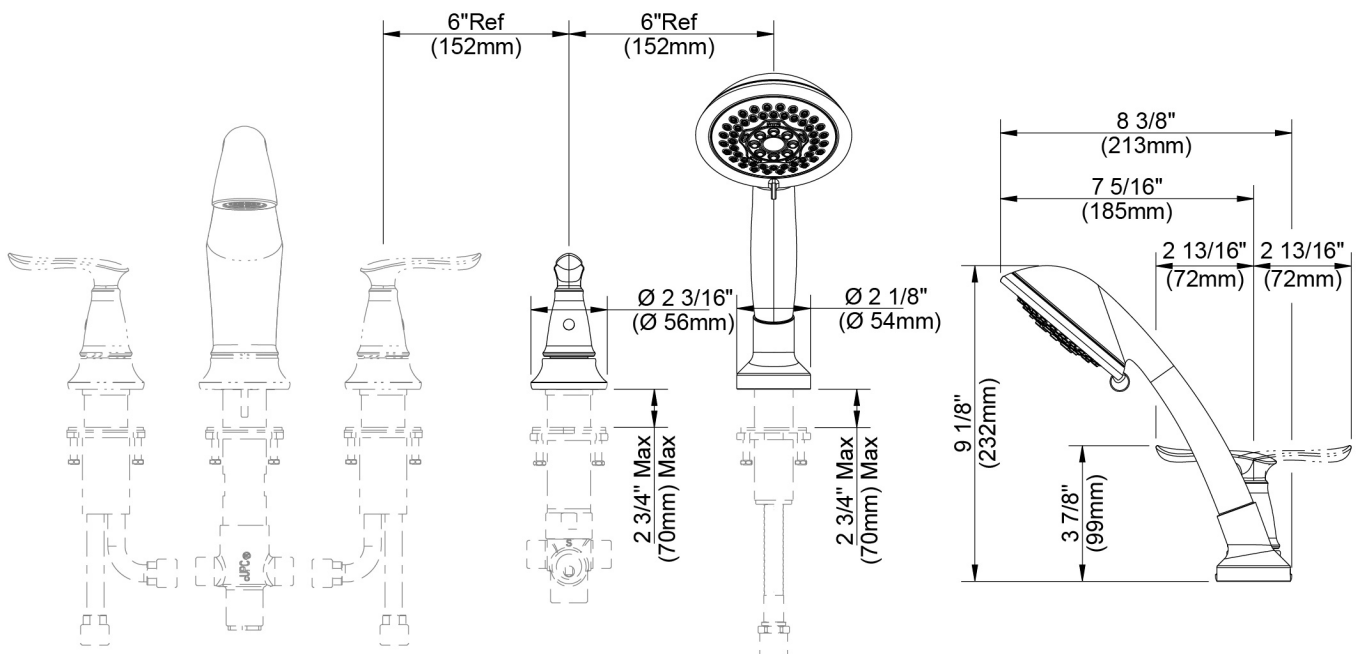

Personal Shower Trim With Diverter

Garniture de douche personnelle avec inverseur
Pieza exterior para ducha de mano con bifurcador

Product Specifications

LUXART®

Beauty in every detail.™

BRITANNIA®

BRL341-LFDV-CP
BRL341-LFDV-BN
BRL341-LFDV-ORB

Contact your sales representative for more information or visit our website at luxartcollection.com