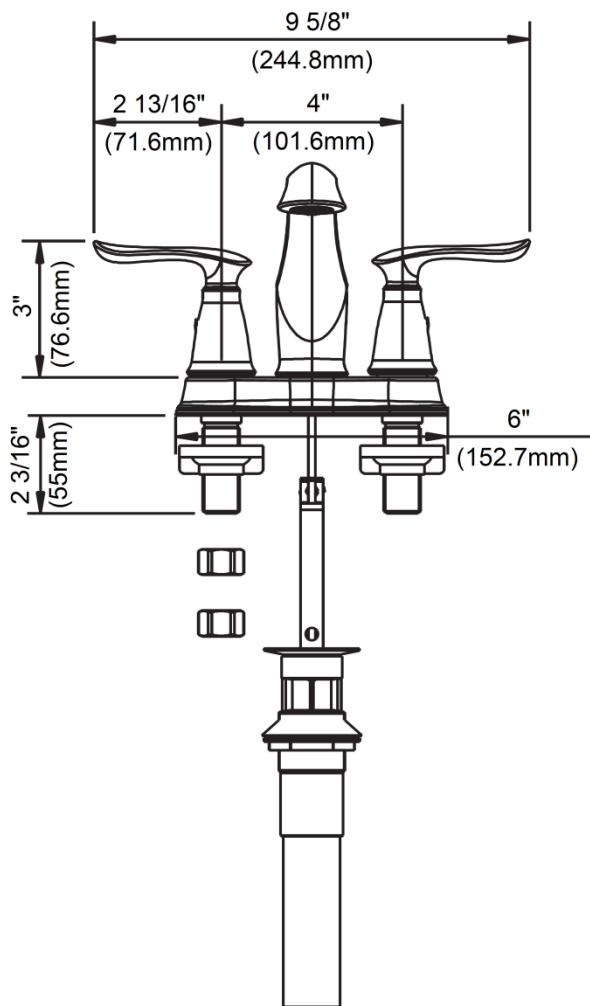

4" Centerset Lavatory Faucet

Robinet de lavabo monopièce, entraxe de 4 po
Grifo para lavabo, distancia de 4"

Product Specifications

LUXART.
Beauty in every detail.™

BRITANNIA®

BRL241-PUCP
BRL241-PUBN
BRL241-PUORB

Contact your sales representative for more information or visit our website at luxartcollection.com

Revised 4/26/2022