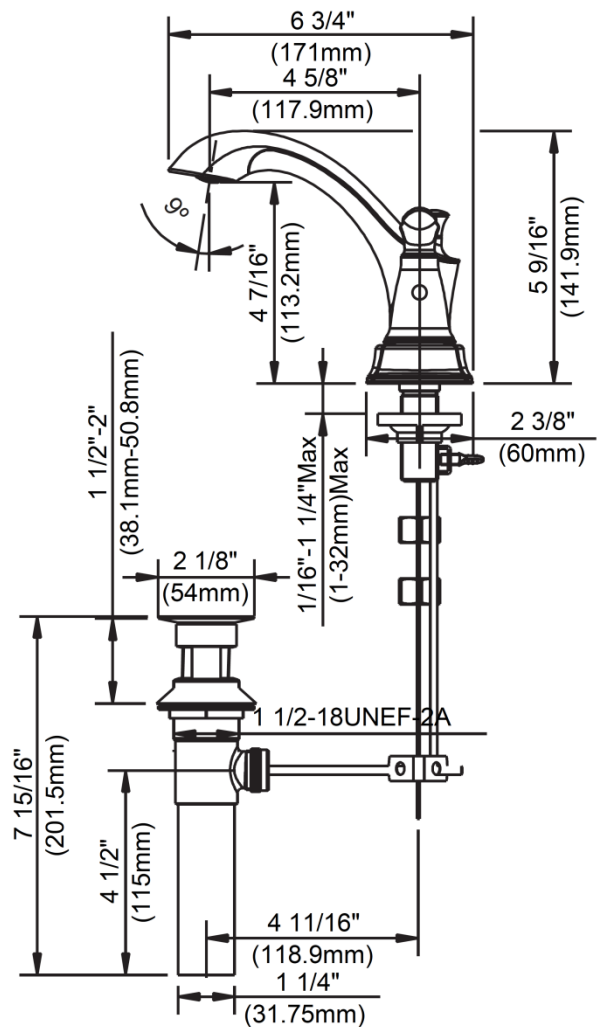

4" Centerset Lavatory Faucet

Robinet de lavabo monopièce, entraxe de 4 po
Grifo para lavabo, distancia de 4"

Product Specifications

LUXART.
Beauty in every detail.™

BRITANNIA®

BRL241-PUCP
BRL241-PUBN
BRL241-PUORB

Contact your sales representative for more information or visit our website at luxartcollection.com

Revised 4/26/2022